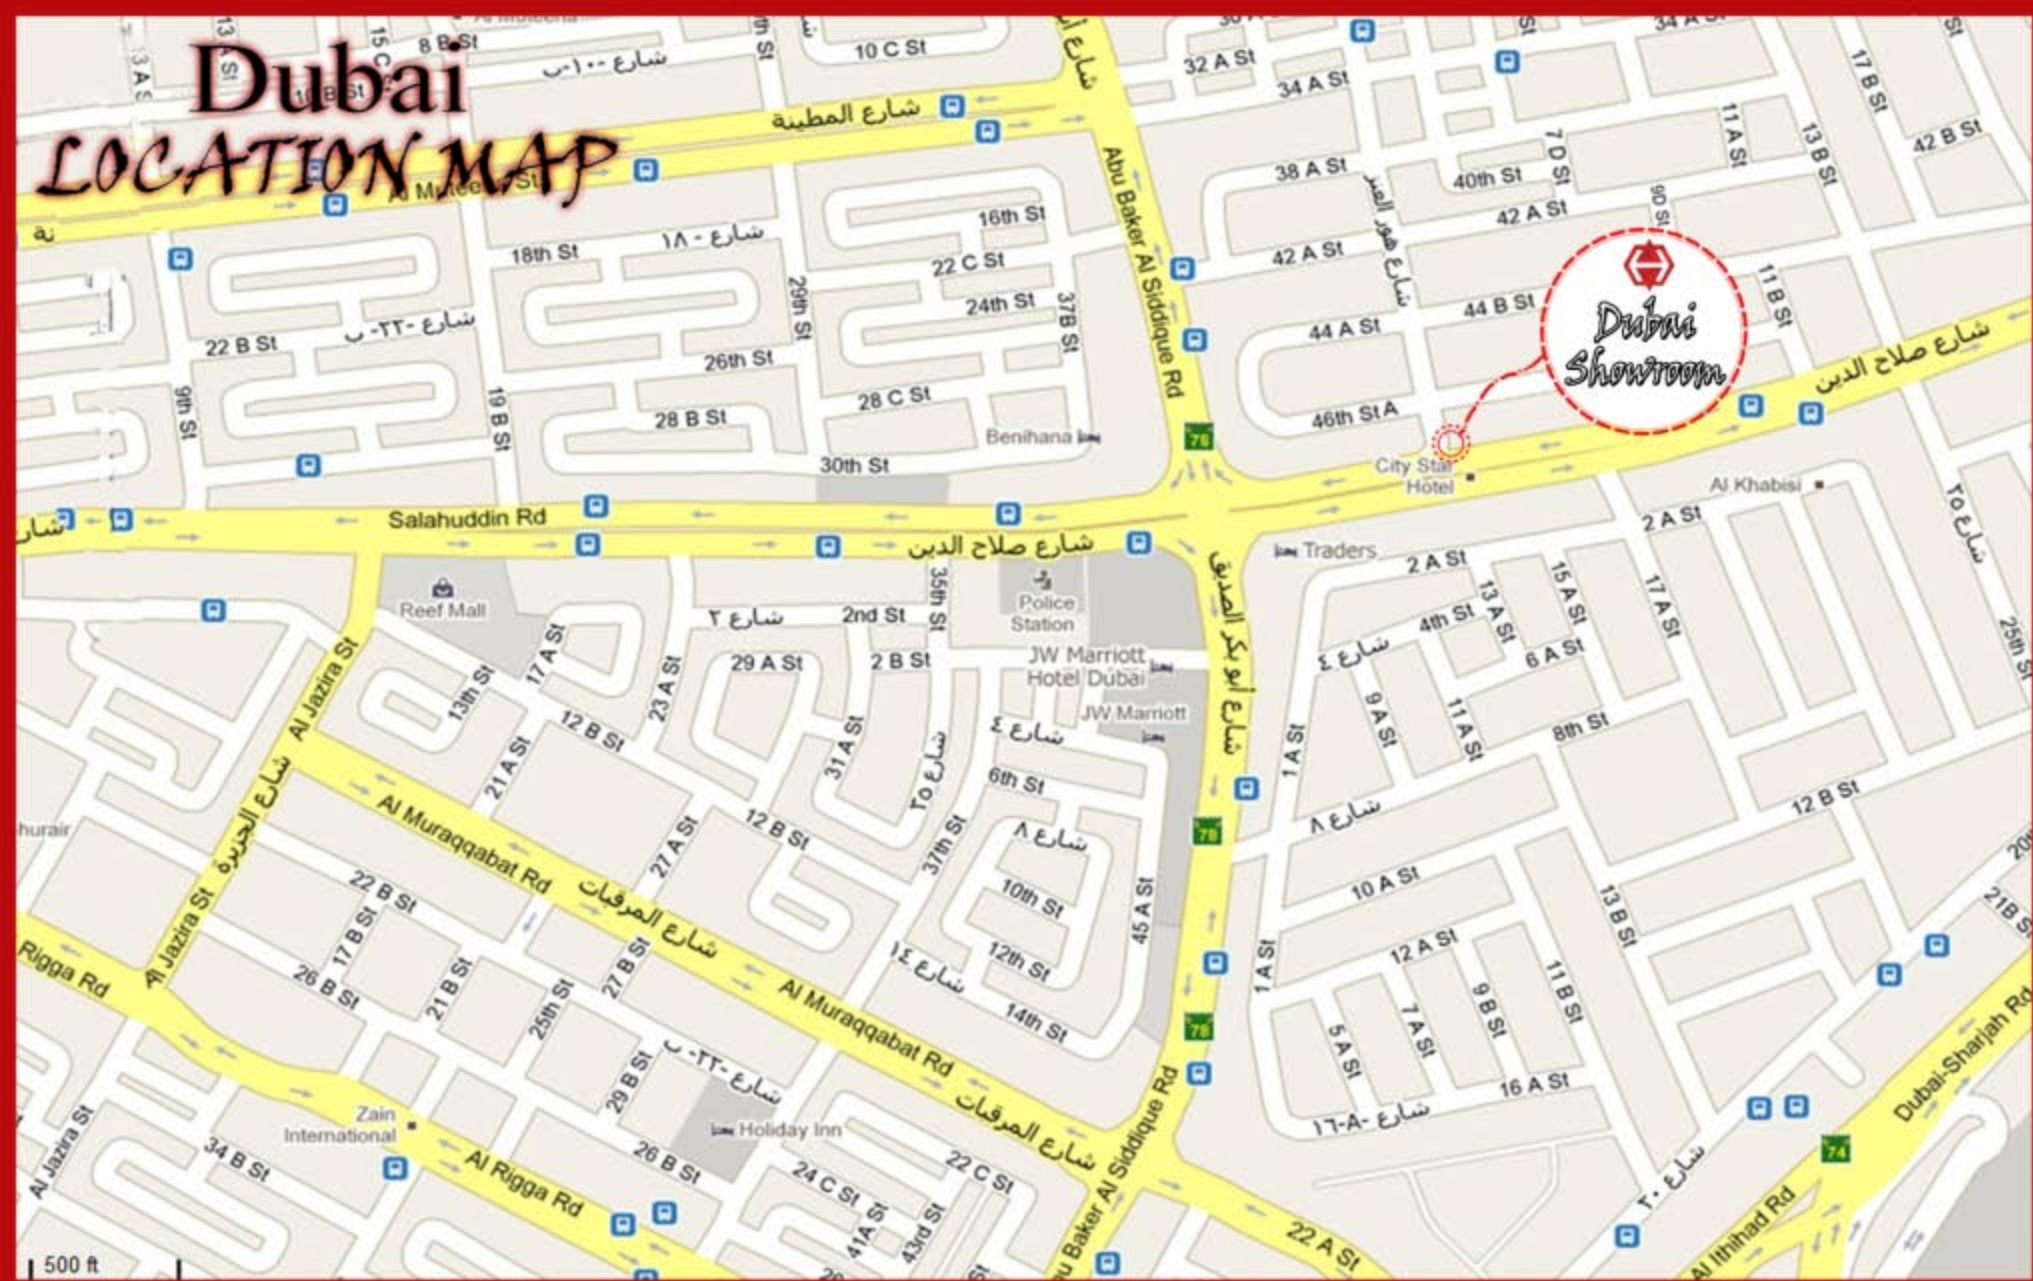

Dubai LOCATION MAP

Dubai(Main Office):
TEL: 04-2652002
FAX: 04-2699499
P.O.Box: 31029

Factory :
TEL: 06-5342318
FAX: 06-5342910
P.O.Box: 6889 (Shj)

AL HALABI
REFRIGERATION & STEEL L.L.C.

الحلبي
للتبريد والحدادة ذ.م.م.